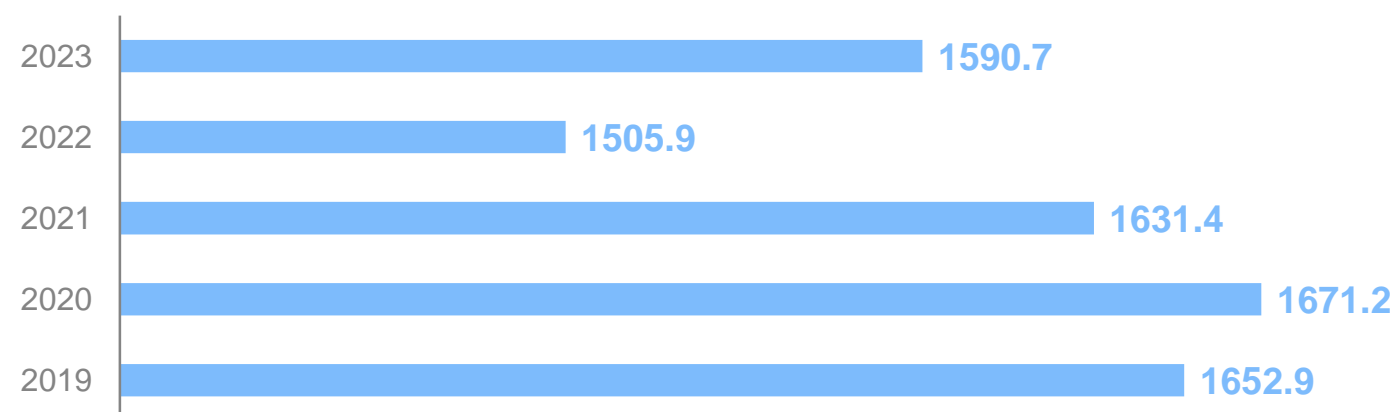

ПРЕДОСТАВЛЕНИЕ ГРАЖДАНАМ СОЦИАЛЬНОЙ ПОДДЕРЖКИ ПО ОПЛАТЕ ЖИЛОГО ПОМЕЩЕНИЯ И КОММУНАЛЬНЫХ УСЛУГ В КАМЧАТСКОМ КРАЕ

Численность граждан, пользующихся социальной поддержкой, человек

Объем средств, предусмотренных на предоставление социальной поддержки гражданам, млн рублей

Доля граждан, пользующихся социальной поддержкой в 2023 году, в % от общей численности жителей края

Категории граждан, меры социальной поддержки которых в 2023 году, осуществлялись за счет обязательств, в % к итогу