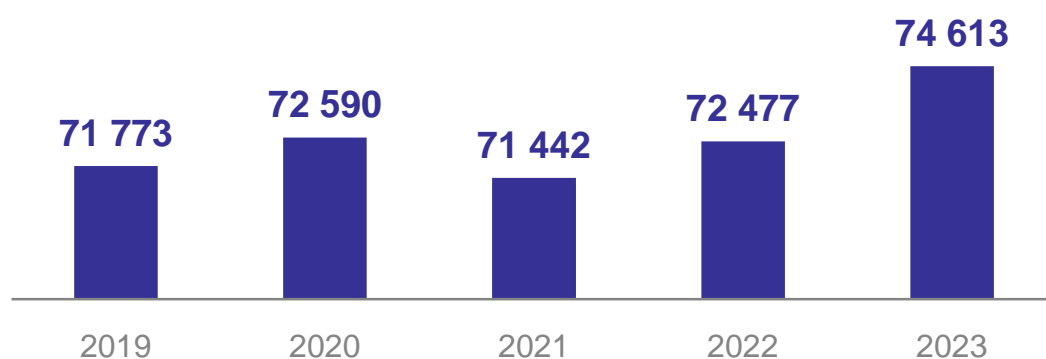

ПРЕДОСТАВЛЕНИЕ ГРАЖДАНАМ СОЦИАЛЬНОЙ ПОДДЕРЖКИ ПО ОПЛАТЕ ЖИЛОГО ПОМЕЩЕНИЯ И КОММУНАЛЬНЫХ УСЛУГ В КАМЧАТСКОМ КРАЕ

Численность граждан, пользующихся социальной поддержкой, человек

Объем средств, предусмотренных на предоставление социальной поддержки гражданам, млн рублей

Доля граждан, пользующихся социальной поддержкой в 2023 году, в % от общей численности жителей края

Категории граждан, меры социальной поддержки которых в 2023 году, осуществлялись за счет обязательств, в % к итогу