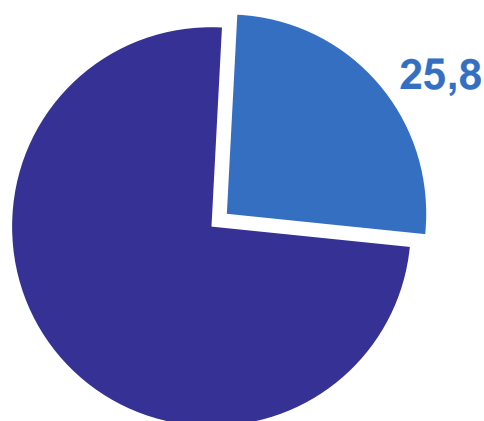

ПРЕДОСТАВЛЕНИЕ ГРАЖДАНАМ СОЦИАЛЬНОЙ ПОДДЕРЖКИ ПО ОПЛАТЕ ЖИЛОГО ПОМЕЩЕНИЯ И КОММУНАЛЬНЫХ УСЛУГ В КАМЧАТСКОМ КРАЕ

Численность граждан, пользующихся социальной поддержкой, человек

Объем средств, предусмотренных на предоставление социальной поддержки гражданам, млн рублей

Доля граждан, пользующихся социальной поддержкой в 2023 году, в % от общей численности жителей края

Категории граждан, меры социальной поддержки которых в 2023 году, осуществлялись за счет обязательств, в % к итогу